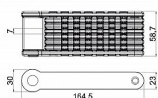

# RR.388.7x940 lamelový skládací zámek

» ZABEZPEČENÍ » CYKLO ZÁMKY A MOTO ZÁMKY

Dodavatelské číslo	0722-41347
EAN	8592218041347
Značka	RICHTER
Kód produktu	05203-6705
Balení	1 ks

Zvlášť odolný lamelový zámek s ocelovými pláty o síle lamel 7 mm (3,2 mm ocelové pláty a 3,8 mm plastová pouzdra)

- Vložka zámku s 9 odpruženými lamelami a krytem proti vniknutí nečistot
- Balení vč. 2 ks klíčů a držáku na kolo

Hmotnost netto:

- 0,63 kg

Dostupnost sklad SEZAM :

skladem