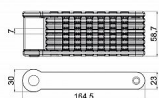

RR.388.7x940 lamelový skládací zámek

» ZABEZPEČENÍ » CYKLO ZÁMKY A MOTO ZÁMKY

Dodavatelské číslo	0722-41347
EAN	8592218041347
Značka	RICHTER
Kód produktu	05203-6705
Balení	1 Ks

Zvlášť odolný lamelový zámek s ocelovými pláty o síle lamel 7 mm (3,2 mm ocelové pláty a 3,8 mm plastová pouzdra)

- Vložka zámku s 9 odpruženými lamelami a krytem proti vniknutí nečistot
- Balení vč. 2 ks klíčů a držáku na kolo

Hmotnost netto:

- 0,63 kg

Dostupnost sklad SEZAM :

skladem

Parametry

Značka	RICHTER
--------	---------