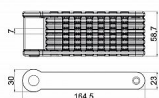

# RR.388.7x940 lamelový skládací zámek

» ZABEZPEČENÍ » CYKLO ZÁMKY A MOTO ZÁMKY

|                    |               |
|--------------------|---------------|
| Dodavatelské číslo | 0722-41347    |
| EAN                | 8592218041347 |
| Značka             | RICHTER       |
| Kód produktu       | 05203-6705    |
| Balení             | 1 Ks          |

Zvlášť odolný lamelový zámek s ocelovými pláty o síle lamel 7 mm (3,2 mm ocelové pláty a 3,8 mm plastová pouzdra)

- Vložka zámku s 9 odpruženými lamelami a krytem proti vniknutí nečistot
- Balení vč. 2 ks klíčů a držáku na kolo