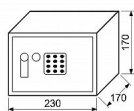

RS.17.EDK sejf kódový + páčka

» ZABEZPEČENÍ » TREZORY, POKLADNIČKY

Popis

Uživatelský kód může obsahovat 3-8 číslic, tzn. až 100 000 000 kombinací kódů Časová blokáce zámku po 3 chybných pokusech Indikace nízkého stavu baterie Možnost ukotvení do zdi, nebo podlahy Balení vč. baterií AA 4 ks, 2 ks nouzových klíčů, filcu, ocelových hmoždinek a šroubů Rozměr vnější š/v/h: 230 x 170 x 170 mm Vnější hloubka vč. zámku a kličky: 193 mm Rozměr vnitřní š/v/h: 228 x 168 x 120 mm Objem: 4 l Hmotnost netto: 2,7 kg Síla materiálu: dveře 3 mm plášť 1 mm Barva: šedá (RAL7016)

Dodavatelské číslo	0849-39214
EAN	8592218039214
Značka	RICHTER
Kód produktu	05203-3028

Ocelový sejf s elektronickým zámkem, číselnou klávesnicí a páčkou k otevření

Dostupnost sklad SEZAM : u dodavatele
Dostupné sklad dodavatele: sklad dodavatele