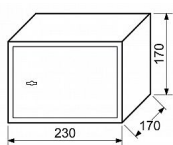

RS.17.K sejf na klíč

» ZABEZPEČENÍ » TREZORY, POKLADNIČKY

Popis

Možnost ukotvení do zdi nebo podlahy Balení vč. ocelových hmoždinek, filcu, šroubů a 2 ks klíčů Rozměr vnější š/v/h: 230 x 170 x 170 mm Rozměr vnitřní š/v/h: 228 x 168 x 110 mm Objem: 4 l Hmotnost netto: 3,1 kg Síla materiálu: dveře 3 mm plášť 1,5 mm Barva: šedá (RAL7016)

Dodavatelské číslo	0849-33267
EAN	8592218033267
Značka	RICHTER
Kód produktu	05203-3010
Balení	1 Ks

Ocelový sejf s mechanickým zámkem

Dostupnost sklad SEZAM : u dodavatele

Parametry

Značka	RICHTER
--------	---------