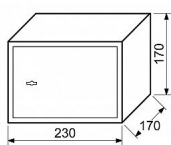

## Popis

Možnost ukotvení do zdi nebo podlahy Balení vč. ocelových hmoždinek, filcu, šroubů a 2 ks klíčů Rozměr vnější š/v/h: 230 x 170 x 170 mm Rozměr vnitřní š/v/h: 228 x 168 x 110 mm Objem: 4 l Hmotnost netto: 3,1 kg Síla materiálu: dveře 3 mm plášť 1,5 mm Barva: šedá (RAL7016)