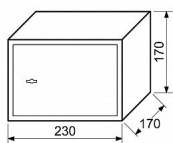

## Popis

Možnost ukotvení do zdi nebo podlahy

Balení vč. ocelových hmoždinek, filcu, šroubů a 2 ks klíčů

Rozměr vnější š/v/h: 230 x 170 x 170 mm

Rozměr vnitřní š/v/h: 228 x 168 x 110 mm

Objem: 4 l

Hmotnost netto: 3,1 kg

Síla materiálu:

dveře 3 mm

plášť 1,5 mm

Barva:

šedá (RAL7016)

Dodavatelské číslo	0849-33267
EAN	8592218033267
Značka	RICHTER
Kód produktu	05203-3010
Balení	1 ks

Ocelový sejf s mechanickým zámekem

Dostupnost na hlavním skladě: skladem