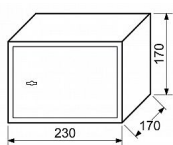

RS.17.K sejf na klíč

» ZABEZPEČENÍ » TREZORY, POKLADNIČKY

Popis

Možnost ukotvení do zdi nebo podlahy Balení vč. ocelových hmoždinek, filcu, šroubů a 2 ks klíčů Rozměr vnější š/v/h: 230 x 170 x 170 mm Rozměr vnitřní š/v/h: 228 x 168 x 110 mm Objem: 4 l Hmotnost netto: 3,1 kg Síla materiálu: dveře 3 mm plášť 1,5 mm Barva: šedá (RAL7016)

Dodavatelské číslo	0849-33267
EAN	8592218033267
Značka	RICHTER
Kód produktu	05203-3010
Balení	1 Ks

Ocelový sejf s mechanickým zámekem

Dostupnost sklad SEZAM : u dodavatele

Parametry

Značka	RICHTER
--------	---------