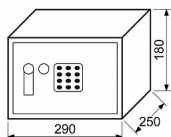

## Popis

Uživatelský kód může obsahovat 3-8 číslic, tzn. až 100 000 000 kombinací kódů

Časová blokáce zámku po 3 chybných pokusech

Indikace nízkého stavu baterie

Možnost ukotvení do zdi, nebo podlahy

Balení vč. baterií AA 4 ks, 2 ks nouzových klíčů, filcu, ocelových hmoždinek a šroubů

Rozměr vnější š/v/h: 290 x 180 x 250 mm

Rozměr vnitřní š/v/h: 288 x 178 x 206 mm

Objem: 10,6 l

Hmotnost netto: 4,2 kg

Síla materiálu:

dveře 3 mm

plášť 1 mm

Barva: