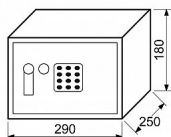

RS.18.EDK sejf kódový + páčka

» ZABEZPEČENÍ » TREZORY, POKLADNIČKY

Popis

Uživatelský kód může obsahovat 3-8 číslic, tzn. až 100 000 000 kombinací kódů Časová blokáce zámku po 3 chybných pokusech Indikace nízkého stavu baterie Možnost ukotvení do zdi, nebo podlahy Balení vč. baterií AA 4 ks, 2 ks nouzových klíčů, filcu, ocelových hmoždinek a šroubů Rozměr vnější š/v/h: 290 x 180 x 250 mm Rozměr vnitřní š/v/h: 288 x 178 x 206 mm Objem: 10,6 l Hmotnost netto: 4,2 kg Síla materiálu: dveře 3 mm plášť 1 mm Barva: šedá (RAL7016)