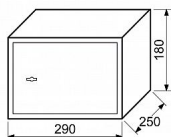

RS.18.K sejf na klíč

» ZABEZPEČENÍ » TREZORY, POKLADNIČKY

Popis

Možnost ukotvení do zdi nebo podlahy

Balení vč. ocelových hmoždinek, filcu, šroubů a 2 ks klíčů

Rozměr vnější š/v/h: 290 x 180 x 250 mm

Rozměr vnitřní š/v/h: 288 x 178 x 206 mm

Objem: 10,6 l

Hmotnost netto: 4,3 kg

Síla materiálu:

dveře 3 mm

plášť 1 mm

Barva:

šedá (RAL7016)

Dodavatelské číslo 0849-36053