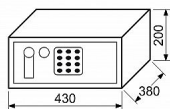

RS.20.EDK.LAP sejf kódový + páčka

» ZABEZPEČENÍ » TREZORY, POKLADNIČKY

Popis

Uživatelský kód může obsahovat 3-8 číslic, tzn. až 100 000 000 kombinací kódů Časová blokáce zámku po 3 chybných pokusech Indikace nízkého stavu baterie Možnost ukotvení do zdi, nebo podlahy Balení vč. baterií AA 4 ks, 2 ks nouzových klíčů, filcu, ocelových hmoždinek a šroubů Rozměr vnější š/v/h: 430 x 200 x 380 mm Rozměr vnitřní š/v/h: 426 x 196 x 320 mm Síla materiálu: dveře 4 mm plášť 2 mm Objem: 27 l Hmotnost netto: 11,2 kg Barva: šedá (RAL7016)

Dodavatelské číslo	0849-40814
EAN	8592218040814
Značka	RICHTER
Kód produktu	05203-3120
Balení	1 Ks

Ocelový sejf s elektronickým zámekem, číselnou klávesnicí a páčkou k otevření

Dostupnost sklad SEZAM : skladem