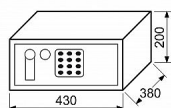

RS.20.EDK.LAP sejf kódový + páčka

» ZABEZPEČENÍ » TREZORY, POKLADNIČKY

Popis

Uživatelský kód může obsahovat 3-8 číslic, tzn. až 100 000 000 kombinací kódů Časová blokáce zámku po 3 chybných pokusech Indikace nízkého stavu baterie Možnost ukotvení do zdi, nebo podlahy Balení vč. baterií AA 4 ks, 2 ks nouzových klíčů, filcu, ocelových hmoždinek a šroubů Rozměr vnější š/v/h: 430 x 200 x 380 mm Rozměr vnitřní š/v/h: 426 x 196 x 320 mm Síla materiálu: dveře 4 mm plášť 2 mm Objem: 27 l Hmotnost netto: 11,2 kg Barva: šedá (RAL7016)