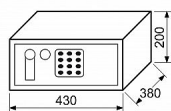

RS.20.EDK.LAP sejf kódový + páčka

» ZABEZPEČENÍ » TREZORY, POKLADNIČKY

Popis

Uživatelský kód může obsahovat 3-8 číslic, tzn. až 100 000 000 kombinací kódů

Časová blokáce zámku po 3 chybných pokusech

Indikace nízkého stavu baterie

Možnost ukotvení do zdi, nebo podlahy

Balení vč. baterií AA 4 ks, 2 ks nouzových klíčů, filcu, ocelových hmoždinek a šroubů

Rozměr vnější š/v/h:

430 x 200 x 380 mm

Rozměr vnitřní š/v/h:

426 x 196 x 320 mm

Síla materiálu:

dveře 4 mm

plášť 2 mm

Objem: 27 l

Hmotnost netto: 11,2 kg

Barva: šedá (RAL7016)

| | |
|--------------------|---------------|
| Dodavatelské číslo | 0849-40814 |
| EAN | 8592218040814 |
| Značka | RICHTER |
| Kód produktu | 05203-3120 |
| Balení | 1 ks |