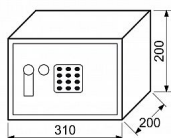

## Popis

Uživatelský kód může obsahovat 3-8 číslic, tzn. až 100 000 000 kombinací kódů. Časová blokáce zámku po 3 chybných pokusech. Indikace nízkého stavu baterie. Síla materiálu: dveře 4 mm, plášť 2 mm Rozměr vnější š/v/h: 310 x 200 x 200 mm Rozměr vnitřní š/v/h: 306 x 196 x 140 mm Objem: 8 l Hmotnost netto: 6,3 kg Možnost ukotvení do zdi nebo podlahy. Balení vč. baterií AA 4 ks, 2 ks nouzových klíčů, vnitřní plstě, ocelových hmoždinek a šroubů. Barva: šedá (RAL7016)