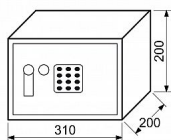

RS.20.EDK sejf kódový + páčka

» ZABEZPEČENÍ » TREZORY, POKLADNIČKY

Popis

Uživatelský kód může obsahovat 3-8 číslic, tzn. až 100 000 000 kombinací kódů. Časová blokáce zámku po 3 chybných pokusech. Indikace nízkého stavu baterie. Síla materiálu: dveře 4 mm, plášť 2 mm Rozměr vnější š/v/h: 310 x 200 x 200 mm Rozměr vnitřní š/v/h: 306 x 196 x 140 mm Objem: 8 l Hmotnost netto: 6,3 kg Možnost ukotvení do zdi nebo podlahy. Balení vč. baterií AA 4 ks, 2 ks nouzových klíčů, vnitřní plstě, ocelových hmoždinek a šroubů. Barva: šedá (RAL7016)