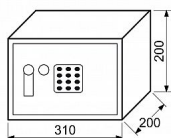

## Popis

Uživatelský kód může obsahovat 3-8 číslic, tzn. až 100 000 000 kombinací kódů.

Časová blokáce zámku po 3 chybných pokusech.

Indikace nízkého stavu baterie.

Síla materiálu: dveře 4 mm, plášť 2 mm

Rozměr vnější š/v/h: 310 x 200 x 200 mm

Rozměr vnitřní š/v/h: 306 x 196 x 140 mm

Objem: 8 l

Hmotnost netto: 6,3 kg

Možnost ukotvení do zdi nebo podlahy.

Balení vč. baterií AA 4 ks, 2 ks nouzových klíčů, vnitřní plstě, ocelových hmoždinek a šroubů.