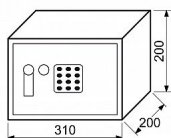

RS.20.EDK sejf kódový + páčka

» ZABEZPEČENÍ » TREZORY, POKLADNIČKY

Popis

Uživatelský kód může obsahovat 3-8 číslic, tzn. až 100 000 000 kombinací kódů.

Časová blokáce zámku po 3 chybných pokusech.

Indikace nízkého stavu baterie.

Síla materiálu: dveře 4 mm, plášť 2 mm

Rozměr vnější š/v/h: 310 x 200 x 200 mm

Rozměr vnitřní š/v/h: 306 x 196 x 140 mm

Objem: 8 l

Hmotnost netto: 6,3 kg

Možnost ukotvení do zdi nebo podlahy.

Balení vč. baterií AA 4 ks, 2 ks nouzových klíčů, vnitřní plstě, ocelových hmoždinek a šroubů.