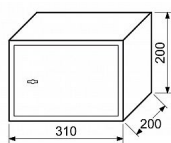

RS.20.K sejf na klíč

» ZABEZPEČENÍ » TREZORY, POKLADNIČKY

Popis

Rozměr vnější š/v/h: 310 x 200 x 200 mm Rozměr vnitřní š/v/h: 306 x 196 x 140 mm Objem: 8 l Hmotnost netto: 6,3 kg Síla materiálu: dveře 4 mm, plášť 2 mm Barva: šedá (RAL7016) Možnost ukotvení do zdi nebo podlahy. Balení vč. ocelových hmoždinek, vnitřní plstě, šroubů a 2 ks klíčů.

Dodavatelské číslo	0849-23893
EAN	8592218023893
Značka	RICHTER
Kód produktu	05203-3060
Balení	1 Ks

Ocelový sejf s mechanickým zámekem

Dostupnost sklad SEZAM : skladem

Parametry

Značka	RICHTER
--------	---------