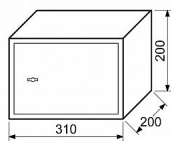

RS.20.K sejf na klíč

» ZABEZPEČENÍ » TREZORY, POKLADNIČKY

Popis

Rozměr vnější š/v/h: 310 x 200 x 200 mm

Rozměr vnitřní š/v/h: 306 x 196 x 140 mm

Objem: 8 l

Hmotnost netto: 6,3 kg

Síla materiálu: dveře 4 mm, plášť 2 mm