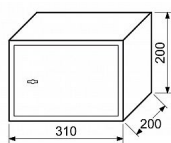

RS.20.K sejf na klíč

» ZABEZPEČENÍ » TREZORY, POKLADNIČKY

Popis

Rozměr vnější š/v/h: 310 x 200 x 200 mm Rozměr vnitřní š/v/h: 306 x 196 x 140 mm Objem: 8 l Hmotnost netto: 6,3 kg Síla materiálu: dveře 4 mm, plášť 2 mm Barva: šedá (RAL7016) Možnost ukotvení do zdi nebo podlahy. Balení vč. ocelových hmoždinek, vnitřní plstě, šroubů a 2 ks klíčů.

Dodavatelské číslo	0849-23893
EAN	8592218023893
Značka	RICHTER
Kód produktu	05203-3060
Balení	1 Ks

Ocelový sejf s mechanickým zámkem

Dostupnost sklad SEZAM : skladem

Parametry

Značka	RICHTER
--------	---------