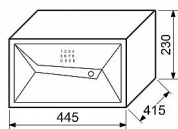

RS.23.DE.FIN sejf na kod a na otisk prstu

» ZABEZPEČENÍ » TREZORY, POKLADNIČKY

Dodavatelské číslo	0865-46526
EAN	8592218046526
Značka	RICHTER
Kód produktu	05203-3063
Balení	1 ks

Ocelový sejf s elektronickým zámekem na číselný kód a otisk prstu.

• Rozměr vnější š/v/h: 445 x 230 x 415 mm

• Rozměr vnitřní š/v/h: 441 x 226 x 328 mm

• Síla materiálu: dveře 2 mm, plášť 2 mm

• Objem: 32 l, Hmotnost netto: 13,44 kg

• Povrch:

strukturovaný

• Barva: černá (RAL9005)