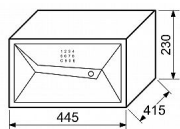

RS.23.DE.FIN sejf na kód a na otisk prstu

» ZABEZPEČENÍ » TREZORY, POKLADNIČKY

Dodavatelské číslo	0865-46526
EAN	8592218046526
Značka	RICHTER
Kód produktu	05203-3063
Balení	1 ks

Ocelový sejf s elektronickým zámekem na číselný kód a otisk prstu.

• Rozměr vnější š/v/h: 445 x 230 x 415 mm

• Rozměr vnitřní š/v/h: 441 x 226 x 328 mm

• Síla materiálu: dveře 2 mm, plášť 2 mm

• Objem: 32 l, Hmotnost netto: 13,44 kg

• Povrch:

strukturovaný

• Barva: černá (RAL9005)