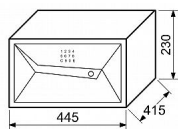

# RS.23.DE.FIN sejf na kód a na otisk prstu

» ZABEZPEČENÍ » TREZORY, POKLADNIČKY

Dodavatelské číslo	0865-46526
EAN	8592218046526
Značka	RICHTER
Kód produktu	05203-3063
Balení	1 Ks

Ocelový sejf s elektronickým zámekem na číselný kód a otisk prstu.

• Rozměr vnější š/v/h: 445 x 230 x 415 mm

• Rozměr vnitřní š/v/h: 441 x 226 x 328 mm

• Síla materiálu: dveře 2 mm, plášť 2 mm

• Objem: 32 l, Hmotnost netto: 13,44 kg

• Povrch:

strukturovaný

• Barva: černá (RAL9005)