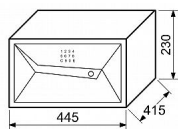

RS.23.DE.FIN sejf na kód a na otisk prstu

» ZABEZPEČENÍ » TREZORY, POKLADNIČKY

Dodavatelské číslo	0865-46526
EAN	8592218046526
Značka	RICHTER
Kód produktu	05203-3063
Balení	1 Ks

Ocelový sejf s elektronickým zámekem na číselný kód a otisk prstu.

• Rozměr vnější š/v/h: 445 x 230 x 415 mm

• Rozměr vnitřní š/v/h: 441 x 226 x 328 mm

• Síla materiálu: dveře 2 mm, plášť 2 mm

• Objem: 32 l, Hmotnost netto: 13,44 kg

• Povrch:

strukturovaný

• Barva: černá (RAL9005)