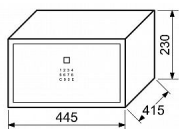

RS.23.LUX.FIN sejf na kod a na otisk prstu

» ZABEZPEČENÍ » TREZORY, POKLADNIČKY

Dodavatelské číslo	0865-46533
EAN	8592218046533
Značka	RICHTER
Kód produktu	05203-3065
Balení	1 ks

Ocelový sejf s elektronickým zámekem na číselný kód a otisk prstu.

- Elektronické automatické odemykání a zamykání dveří.
- Do paměti sejfu lze uložit až 5 otisků, 5 číselných kódů nebo 5 kombinací duálního otevření.

Standardní otevření – otiskem nebo kódem.

Duální otevření – otisk-kód, otisk-otisk, kód-kód.

- Indikace nízkého stavu baterie.
- Možnost ukotvení do podlahy.

- Balení vč. baterií AA 4 ks, 1 ks záložní zdroj pro otevření sejfu, 2 ks nouzových klíčů, 2 ks kotvicích šroubů, 2 ks hmoždinek, 2 ks podložek.

- Rozměr vnější š/v/h: 445 x 230 x 415 mm
- Rozměr vnitřní š/v/h: 441 x 226 x 328 mm
- Síla materiálu: dveře 2 mm, plášť 2 mm
- Objem: 32 l
- Hmotnost netto: 13,44 kg
- Povrch: strukturovaný
- Barva: černá (RAL9005)

Dostupnost na hlavním skladě: skladem u dodavatele

Parametry

Značka	RICHTER