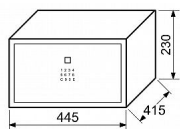

# RS.23.LUX.FIN sejf na kód a na otisk prstu

» ZABEZPEČENÍ » TREZORY, POKLADNIČKY

Dodavatelské číslo	0865-46533
EAN	8592218046533
Značka	RICHTER
Kód produktu	05203-3065
Balení	1 Ks

Ocelový sejf s elektronickým zámekem na číselný kód a otisk prstu.

- Rozměr vnější š/v/h: 445 x 230 x 415 mm
- Rozměr vnitřní š/v/h: 441 x 226 x 328 mm
- Síla materiálu: dveře 2 mm, plášť 2 mm
- Objem: 32 l
- Hmotnost netto: 13,44 kg
- Povrch: strukturovaný
- Barva: černá (RAL9005)