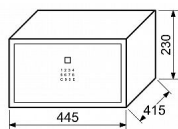

RS.23.LUX.FIN sejf na kód a na otisk prstu

» ZABEZPEČENÍ » TREZORY, POKLADNIČKY

Dodavatelské číslo	0865-46533
EAN	8592218046533
Značka	RICHTER
Kód produktu	05203-3065
Balení	1 Ks

Ocelový sejf s elektronickým zámekem na číselný kód a otisk prstu.

- Rozměr vnější š/v/h: 445 x 230 x 415 mm
- Rozměr vnitřní š/v/h: 441 x 226 x 328 mm
- Síla materiálu: dveře 2 mm, plášť 2 mm
- Objem: 32 l
- Hmotnost netto: 13,44 kg
- Povrch: strukturovaný
- Barva: černá (RAL9005)