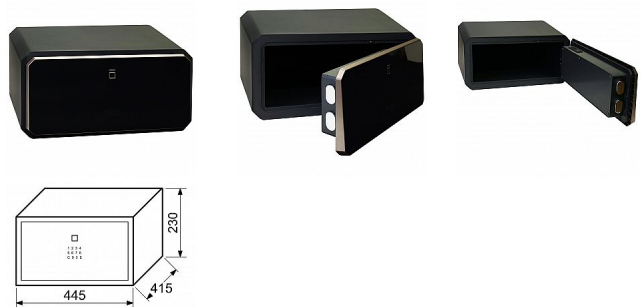

RS.23.LUX.FIN sejf na kod a na otisk prstu

» ZABEZPEČENÍ » TREZORY, POKLADNIČKY

| | |
|--------------------|---------------|
| Dodavatelské číslo | 0865-46533 |
| EAN | 8592218046533 |
| Značka | RICHTER |
| Kód produktu | 05203-3065 |
| Balení | 1 ks |

Ocelový sejf s elektronickým zámekem na číselný kód a otisk prstu.

- Elektronické automatické odemykání a zamykání dveří.
- Do paměti sejfu lze uložit až 5 otisků, 5 číselných kódů nebo 5 kombinací duálního otevření.

Standardní otevření – otiskem nebo kódem.

Duální otevření – otisk-kód, otisk-otisk, kód-kód.

- Indikace nízkého stavu baterie.
- Možnost ukotvení do podlahy.

- Balení vč. baterií AA 4 ks, 1 ks záložní zdroj pro otevření sejfu, 2 ks nouzových klíčů, 2 ks kotvicích šroubů, 2 ks hmoždinek, 2 ks podložek.

- Rozměr vnější š/v/h: 445 x 230 x 415 mm
- Rozměr vnitřní š/v/h: 441 x 226 x 328 mm
- Síla materiálu: dveře 2 mm, plášť 2 mm
- Objem: 32 l
- Hmotnost netto: 13,44 kg
- Povrch: strukturovaný
- Barva: černá (RAL9005)