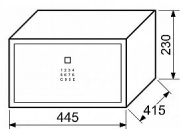

# RS.23.LUX.FIN sejf na kód a na otisk prstu

» ZABEZPEČENÍ » TREZORY, POKLADNIČKY

Dodavatelské číslo	0865-46533
EAN	8592218046533
Značka	RICHTER
Kód produktu	05203-3065
Balení	1 ks

Ocelový sejf s elektronickým zámekem na číselný kód a otisk prstu.

- Rozměr vnější š/v/h: 445 x 230 x 415 mm
- Rozměr vnitřní š/v/h: 441 x 226 x 328 mm
- Síla materiálu: dveře 2 mm, plášť 2 mm
- Objem: 32 l
- Hmotnost netto: 13,44 kg
- Povrch: strukturovaný
- Barva: černá (RAL9005)