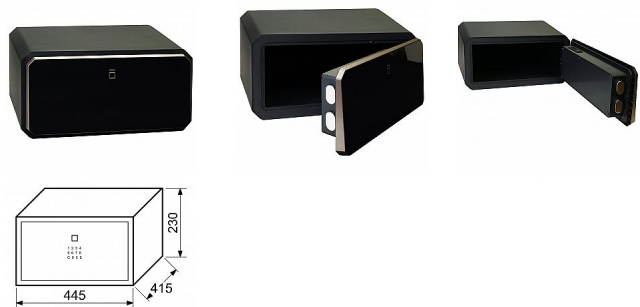

RS.23.LUX.FIN sejf na kod a na otisk prstu

» ZABEZPEČENÍ » TREZORY, POKLADNIČKY

Dodavatelské číslo	0865-46533
EAN	8592218046533
Značka	RICHTER
Kód produktu	05203-3065
Balení	1 ks

Ocelový sejf s elektronickým zámekem na číselný kód a otisk prstu.

- Elektronické automatické odemykání a zamykání dveří.
- Do paměti sejfu lze uložit až 5 otisků, 5 číselných kódů nebo 5 kombinací duálního otevření.

Standardní otevření – otiskem nebo kódem.

Duální otevření – otisk-kód, otisk-otisk, kód-kód.

- Indikace nízkého stavu baterie.
- Možnost ukotvení do podlahy.

- Balení vč. baterií AA 4 ks, 1 ks záložní zdroj pro otevření sejfu, 2 ks nouzových klíčů, 2 ks kotvicích šroubů, 2 ks hmoždinek, 2 ks podložek.

- Rozměr vnější š/v/h: 445 x 230 x 415 mm
- Rozměr vnitřní š/v/h: 441 x 226 x 328 mm
- Síla materiálu: dveře 2 mm, plášť 2 mm
- Objem: 32 l
- Hmotnost netto: 13,44 kg
- Povrch: strukturovaný
- Barva: černá (RAL9005)