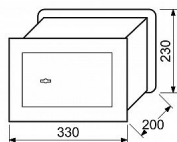

RS.23.SK sejf na klíč do zdi

» ZABEZPEČENÍ » TREZORY, POKLADNIČKY

Popis

Balení vč. filcu a 2 ks klíčů Rozměr vnější š/v/h: 330 x 230 x 200 mm Rozměr vnitřní š/v/h: 310 x 210 x 147 mm Objem: 9,8 l Hmotnost netto: 9,4 kg Síla materiálu:
• dveře 6 mm • plášť 2 mm Barva: šedá (RAL7016)

Dodavatelské číslo	0849-43419
EAN	8592218043419
Značka	RICHTER
Kód produktu	05203-3132

Ocelový sejf pro zadržování s mechanickým zámkem

Dostupnost sklad SEZAM : u dodavatele
Dostupné sklad dodavatele: sklad dodavatele