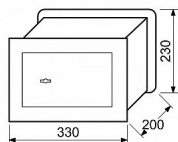

## Popis

Balení vč. filcu a 2 ks klíčů Rozměr vnější š/v/h: 330 x 230 x 200 mm Rozměr vnitřní š/v/h: 310 x 210 x 147 mm Objem: 9,8 l Hmotnost netto: 9,4 kg Síla materiálu:  
• dveře 6 mm • plášť 2 mm Barva: šedá (RAL7016)