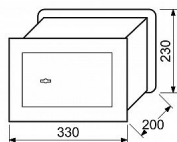

## Popis

Balení vč. filcu a 2 ks klíčů Rozměr vnější š/v/h: 330 x 230 x 200 mm Rozměr vnitřní š/v/h: 310 x 210 x 147 mm Objem: 9,8 l Hmotnost netto: 9,4 kg Síla materiálu:  
• dveře 6 mm • plášť 2 mm Barva: šedá (RAL7016)