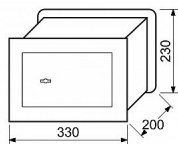

RS.23.SK sejf na klíč do zdi

» ZABEZPEČENÍ » TREZORY, POKLADNIČKY

Popis

Balení vč. filcu a 2 ks klíčů

Rozměr vnější š/v/h: 330 x 230 x 200 mm

Rozměr vnitřní š/v/h: 310 x 210 x 147 mm

Objem: 9,8 l

Hmotnost netto: 9,4 kg

Síla materiálu:

- dveře 6 mm
- plášť 2 mm

Barva: šedá (RAL7016)

Dodavatelské číslo	0849-43419
EAN	8592218043419
Značka	RICHTER
Kód produktu	05203-3132
Balení	0 ks

Ocelový sejf pro zasdění s mechanickým zámekm