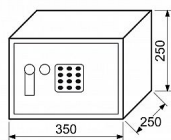

RS.25.EDK sejf kódový + páčka

» ZABEZPEČENÍ » TREZORY, POKLADNIČKY

Popis

Uživatelský kód může obsahovat 3-8 číslic, tzn. až 100 000 000 kombinací kódů. Časová blokáce zámku po 3 chybných pokusech. Indikace nízkého stavu baterie. Síla materiálu: dveře 4 mm, plášť 2 mm Rozměr vnější š/v/h: 350 x 250 x 250 mm Rozměr vnitřní š/v/h: 346 x 246 x 190 mm Objem: 16 l Hmotnost netto: 8,8 kg Možnost ukotvení do zdi, nebo podlahy. Balení vč. baterií AA 4 ks, 2 ks nouzových klíčů, vnitřní plstě, 1 ks police, ocelových hmoždinek a šroubů. Barva: šedá (RAL7016)

Dodavatelské číslo	0849-33298
EAN	8592218033298
Značka	RICHTER
Kód produktu	05203-3150
Balení	1 Ks

Ocelový sejf s elektronickým zámekem, číselnou klávesnicí a páčkou k otevření

Dostupnost sklad SEZAM : skladem
Dostupné sklad dodavatele: sklad dodavatele