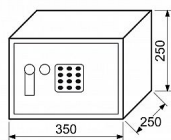

RS.25.EDK sejf kódový + páčka

» ZABEZPEČENÍ » TREZORY, POKLADNIČKY

Popis

Uživatelský kód může obsahovat 3-8 číslic, tzn. až 100 000 000 kombinací kódů. Časová blokáce zámku po 3 chybných pokusech. Indikace nízkého stavu baterie. Síla materiálu: dveře 4 mm, plášť 2 mm Rozměr vnější š/v/h: 350 x 250 x 250 mm Rozměr vnitřní š/v/h: 346 x 246 x 190 mm Objem: 16 l Hmotnost netto: 8,8 kg Možnost ukotvení do zdi, nebo podlahy. Balení vč. baterií AA 4 ks, 2 ks nouzových klíčů, vnitřní plstě, 1 ks police, ocelových hmoždinek a šroubů. Barva: šedá (RAL7016)

Dodavatelské číslo	0849-33298
EAN	8592218033298
Značka	RICHTER
Kód produktu	05203-3150
Balení	1 Ks

Ocelový sejf s elektronickým zámekem, číselnou klávesnicí a páčkou k otevření

Dostupnost sklad SEZAM : skladem
Dostupné sklad dodavatele: sklad dodavatele

Parametry

Další vlastnosti	NA KÓD
Značka	RICHTER