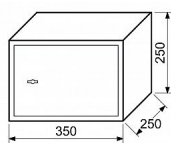

RS.25.K sejf na klíč

» ZABEZPEČENÍ » TREZORY, POKLADNIČKY

Popis

Rozměr vnější š/v/h: 350 x 250 x 250 mm Rozměr vnitřní š/v/h: 346 x 246 x 190 mm Objem: 16 l Hmotnost netto: 9,0 kg Síla materiálu: dveře 4 mm, plášť 2 mm Možnost ukotvení do zdi nebo podlahy. Balení vč. ocelových hmoždinek, 1 ks police, vnitřní plstě, šroubů a 2 ks klíčů. Barva: šedá (RAL7016)

Dodavatelské číslo	0849-23909
EAN	8592218023909
Značka	RICHTER
Kód produktu	05203-3070
Balení	1 Ks

Ocelový sejf s mechanickým zámekem

Dostupnost sklad SEZAM : skladem

Parametry

Značka	RICHTER
--------	---------