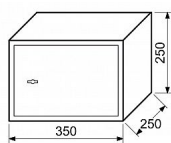

RS.25.K sejf na klíč

» ZABEZPEČENÍ » TREZORY, POKLADNIČKY

Popis

Rozměr vnější š/v/h: 350 x 250 x 250 mm

Rozměr vnitřní š/v/h: 346 x 246 x 190 mm

Objem: 16 l

Hmotnost netto: 9,0 kg

Síla materiálu: dveře 4 mm, plášť 2 mm