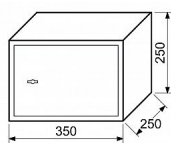

## Popis

Rozměr vnější š/v/h: 350 x 250 x 250 mm Rozměr vnitřní š/v/h: 346 x 246 x 190 mm Objem: 16 l Hmotnost netto: 9,0 kg Síla materiálu: dveře 4 mm, plášť 2 mm Možnost ukotvení do zdi nebo podlahy. Balení vč. ocelových hmoždinek, 1 ks police, vnitřní plstě, šroubů a 2 ks klíčů. Barva: šedá (RAL7016)