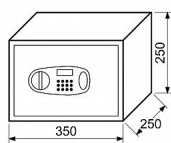

RS.25.LCD sejf kódový

» ZABEZPEČENÍ » TREZORY, POKLADNIČKY

Popis

Rozměr vnější š/v/h: 350 x 250 x 250 mm Rozměr vnitřní š/v/h: 346 x 246 x 190 mm Objem: 16 l Hmotnost netto: 9,5 kg Síla materiálu: dveře 4 mm, plášť 2 mm Možnost ukotvení do zdi nebo podlahy. Balení vč. baterií AA 4 ks, 2 ks nouzových klíčů, 1 ks police, vnitřní plstě, ocelových hmoždinek a šroubů. Barva: šedá (RAL7016)

Dodavatelské číslo	0849-23879
EAN	8592218023879
Značka	RICHTER
Kód produktu	05203-3080
Balení	1 Ks

Ocelový sejf s elektronickým zámekem a LCD displejem.

Dostupnost sklad SEZAM : u dodavatele
Dostupné sklad dodavatele: sklad dodavatele