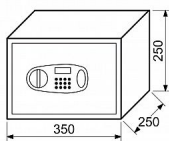

RS.25.LCD sejf kódový

» ZABEZPEČENÍ » TREZORY, POKLADNIČKY

Popis

Rozměr vnější š/v/h: 350 x 250 x 250 mm

Rozměr vnitřní š/v/h: 346 x 246 x 190 mm

Objem: 16 l

Hmotnost netto: 9,5 kg

Síla materiálu: dveře 4 mm, plášť 2 mm