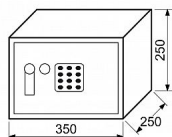

RS.25R.EDK bílý sejf kódový + páčka

» ZABEZPEČENÍ » TREZORY, POKLADNIČKY

Dodavatelské číslo	0849-39566
EAN	8592218039566
Značka	RICHTER
Kód produktu	05203-3180
Balení	1 ks

Ocelový sejf s elektronickým zámekem, číselnou klávesnicí a páčkou k otevření

Dostupnost na hlavním skladě: skladem u dodavatele