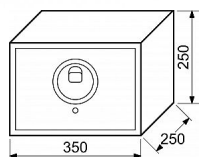

RS.25R.FIN sejf na otisk prstu

» ZABEZPEČENÍ » TREZORY, POKLADNIČKY

Dodavatelské číslo	0849-36794
EAN	8592218036794
Značka	RICHTER
Kód produktu	05203-4050

Ocelový sejf s elektronickým zámekem na otisk prstu

Dostupnost sklad SEZAM : u dodavatele
Dostupné sklad dodavatele: sklad dodavatele

Popis

Do paměti sejfu lze uložit až 30 otisků. Indikace nízkého stavu baterie. Síla materiálu: dveře 4 mm, plášť 2 mm
Rozměr vnější š/v/h: 350 x 250 x 250 mm Rozměr vnitřní š/v/h: 346 x 246 x 190 mm Objem: 16 l Hmotnost netto: 9,1 kg Možnost ukotvení do zdi, nebo podlahy. Balení vč. baterií AA 4 ks, 1 ks externího zdroje, 2 ks nouzových klíčů, vnitřní plst, 1 ks police, ocelových hmoždinek a šroubů. Povrch: strukturovaný Barva: černá (RAL9005)