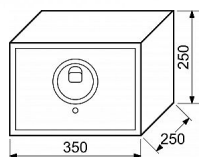

RS.25R.FIN sejf na otisk prstu

» ZABEZPEČENÍ » TREZORY, POKLADNIČKY

Dodavatelské číslo	0849-36794
EAN	8592218036794
Značka	RICHTER
Kód produktu	05203-4050
Balení	0 ks

Ocelový sejf s elektronickým zámekem na otisk prstu

Dostupnost na hlavním skladě: skladem u dodavatele

Popis

Do paměti sejfu lze uložit až 30 otisků.

Indikace nízkého stavu baterie.

Síla materiálu: dveře 4 mm, plášť 2 mm

Rozměr vnější š/v/h: 350 x 250 x 250 mm

Rozměr vnitřní š/v/h: 346 x 246 x 190 mm

Objem: 16 l

Hmotnost netto: 9,1 kg

Možnost ukotvení do zdi, nebo podlahy.

Balení vč. baterií AA 4 ks, 1 ks externího zdroje, 2 ks

nouzových klíčů, vnitřní plst, 1 ks police, ocelových