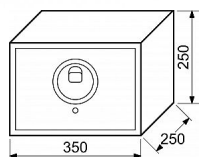

RS.25R.FIN sejf na otisk prstu

» ZABEZPEČENÍ » TREZORY, POKLADNIČKY

Dodavatelské číslo	0849-36794
EAN	8592218036794
Značka	RICHTER
Kód produktu	05203-4050

Ocelový sejf s elektronickým zámekem na otisk prstu

Dostupnost sklad SEZAM : u dodavatele
Dostupné sklad dodavatele: sklad dodavatele

Popis

Do paměti sejfu lze uložit až 30 otisků. Indikace nízkého stavu baterie. Síla materiálu: dveře 4 mm, plášť 2 mm
Rozměr vnější š/v/h: 350 x 250 x 250 mm Rozměr vnitřní š/v/h: 346 x 246 x 190 mm Objem: 16 l Hmotnost netto: 9,1 kg Možnost ukotvení do zdi, nebo podlahy.
Balení vč. baterií AA 4 ks, 1 ks externího zdroje, 2 ks nouzových klíčů, vnitřní plst, 1 ks police, ocelových hmoždinek a šroubů. Povrch: strukturovaný Barva: černá (RAL9005)