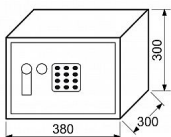

RS.30.EDK sejf kódový + páčka

» ZABEZPEČENÍ » TREZORY, POKLADNIČKY

Popis

Uživatelský kód může obsahovat 3-8 číslic, tzn. až 100 000 000 kombinací kódů.

Časová blokáce zámku po 3 chybných pokusech.

Indikace nízkého stavu baterie.

Síla materiálu: dveře 4 mm, plášť 2 mm

Rozměr vnější š/v/h: 380 x 300 x 300 mm

Rozměr vnitřní š/v/h: 376 x 296 x 259 mm

Objem: 29 l

Hmotnost netto: 11,8 kg

Barva: šedá (RAL7016)

Možnost ukotvení do zdi nebo podlahy.