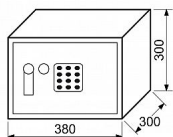

## Popis

Uživatelský kód může obsahovat 3-8 číslic, tzn. až 100 000 000 kombinací kódů. Časová blokáce zámku po 3 chybných pokusech. Indikace nízkého stavu baterie. Síla materiálu: dveře 4 mm, plášť 2 mm Rozměr vnější š/v/h: 380 x 300 x 300 mm Rozměr vnitřní š/v/h: 376 x 296 x 259 mm Objem: 29 l Hmotnost netto: 11,8 kg Barva: šedá (RAL7016) Možnost ukotvení do zdi nebo podlahy. Balení vč. baterií AA 4 ks, 2 ks nouzových klíčů, 1 ks police, vnitřní plstě, ocelových hmoždinek a šroubů.