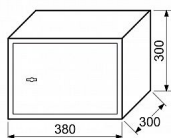

## Popis

Součástí sejfu je police a filc Rozměr vnější š/v/h: 380 x 300 x 300 mm Rozměr vnitřní š/v/h: 376 x 296 x 240 mm Hmotnost netto: 12 kg Síla materiálu: dveře 4 mm, plášť 2 mm Barva: šedá (RAL 7016) Možnost ukotvení do zdi nebo podlahy. Balení vč. ocelových hmoždinek, šroubů a 2 ks klíčů. Objem: 27 l