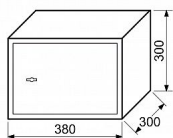

RS.30.K sejf na klíč

» ZABEZPEČENÍ » TREZORY, POKLADNIČKY

Popis

Součástí sejfu je police a filc Rozměr vnější š/v/h: 380 x 300 x 300 mm Rozměr vnitřní š/v/h: 376 x 296 x 240 mm Hmotnost netto: 12 kg Síla materiálu: dveře 4 mm, plášť 2 mm Barva: šedá (RAL 7016) Možnost ukotvení do zdi nebo podlahy. Balení vč. ocelových hmoždinek, šroubů a 2 ks klíčů. Objem: 27 l