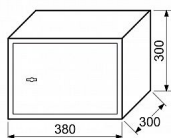

RS.30.K sejf na klíč

» ZABEZPEČENÍ » TREZORY, POKLADNIČKY

Popis

Součástí sejfu je police a filc Rozměr vnější š/v/h: 380 x 300 x 300 mm Rozměr vnitřní š/v/h: 376 x 296 x 240 mm Hmotnost netto: 12 kg Síla materiálu: dveře 4 mm, plášť 2 mm Barva: šedá (RAL 7016) Možnost ukotvení do zdi nebo podlahy. Balení vč. ocelových hmoždinek, šroubů a 2 ks klíčů. Objem: 27 l