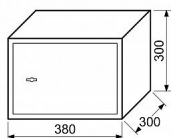

RS.30.K sejf na klíč

» ZABEZPEČENÍ » TREZORY, POKLADNIČKY

Popis

Součástí sejfu je police a filc

Rozměr vnější š/v/h: 380 x 300 x 300 mm

Rozměr vnitřní š/v/h: 376 x 296 x 240 mm

Hmotnost netto: 12 kg

Síla materiálu: dveře 4 mm, plášť 2 mm

Barva: šedá (RAL 7016)

Možnost ukotvení do zdi nebo podlahy.

Balení vč. ocelových hmoždinek, šroubů a 2 ks klíčů.

Objem: 27 l

Dodavatelské číslo	0849-34028
EAN	8592218034028
Značka	RICHTER
Kód produktu	05203-3170
Balení	1 ks