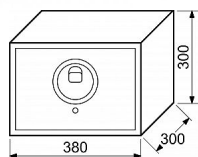

RS.30R.FIN sejf na otisk prstu

» ZABEZPEČENÍ » TREZORY, POKLADNIČKY

Popis

Do paměti sejfu lze uložit až 30 otisků. Indikace nízkého stavu baterie. Síla materiálu: dveře 4 mm, plášť 2 mm
Rozměr vnější š/v/h: 380 x 300 x 300 mm Rozměr vnitřní š/v/h: 376 x 296 x 240 mm Objem: 27 l Hmotnost netto: 13,1 kg Možnost ukotvení do zdi, nebo podlahy.
Balení vč. baterií AA 4 ks, 1 ks externího zdroje, 2 ks nouzových klíčů, vnitřní plst, 1 ks police, ocelových hmoždinek a šroubů. Povrch: strukturovaný Barva: černá (RAL9005)

Dodavatelské číslo	0849-36800
EAN	8592218036800
Značka	RICHTER
Kód produktu	05203-4055

Ocelový sejf s elektronickým zámekem na otisk prstu

Dostupnost sklad SEZAM : u dodavatele
Dostupné sklad dodavatele: sklad dodavatele