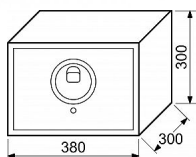

## Popis

Do paměti sejfu lze uložit až 30 otisků.

Indikace nízkého stavu baterie.

Síla materiálu: dveře 4 mm, plášť 2 mm

Rozměr vnější š/v/h: 380 x 300 x 300 mm

Rozměr vnitřní š/v/h: 376 x 296 x 240 mm

Objem: 27 l