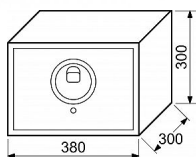

RS.30R.FIN sejf na otisk prstu

» ZABEZPEČENÍ » TREZORY, POKLADNIČKY

Popis

Do paměti sejfu lze uložit až 30 otisků. Indikace nízkého stavu baterie. Síla materiálu: dveře 4 mm, plášť 2 mm
Rozměr vnější š/v/h: 380 x 300 x 300 mm Rozměr vnitřní š/v/h: 376 x 296 x 240 mm Objem: 27 l Hmotnost netto: 13,1 kg Možnost ukotvení do zdi, nebo podlahy.
Balení vč. baterií AA 4 ks, 1 ks externího zdroje, 2 ks nouzových klíčů, vnitřní plst, 1 ks police, ocelových hmoždinek a šroubů. Povrch: strukturovaný Barva: černá (RAL9005)

Dodavatelské číslo	0849-36800
EAN	8592218036800
Značka	RICHTER
Kód produktu	05203-4055

Ocelový sejf s elektronickým zámekem na otisk prstu

Dostupnost sklad SEZAM : u dodavatele
Dostupné sklad dodavatele: sklad dodavatele