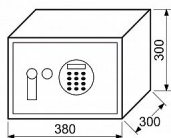

## Popis

Alarm se spustí při třetím zadání nesprávného kódu, dále možnost aktivovat alarm pro případ neoprávněné manipulace se sejfem. Možnost nastavení master kódu. Rozměr vnější š/v/h: 380 x 300 x 300 mm Rozměr vnitřní š/v/h: 376 x 296 x 240 mm Objem: 27 l Hmotnost netto: 12,3 kg Síla materiálu: dveře 4 mm, plášť 2 mm Barva: šedá (RAL7016) Možnost ukotvení do zdi nebo podlahy. Balení vč. baterií AA 4 ks, 2 ks nouzových klíčů, 1 ks police, vnitřní plstě, ocelových hmoždinek, šroubů a externího zdroje.

Dodavatelské číslo	0849-35988
EAN	8592218035988
Značka	RICHTER
Kód produktu	05203-3187

Ocelový sejf s elektronickým zámekem s alarmem, podsvíceným LCD displejem a páčkou k otevření

Dostupnost sklad SEZAM : u dodavatele  
Dostupné sklad dodavatele: sklad dodavatele