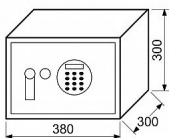

RS.30R.LA sejf kódový s alermem a páčkou

» ZABEZPEČENÍ » TREZORY, POKLADNIČKY

Popis

Alarm se spustí při třetím zadání nesprávného kódu, dále možnost aktivovat alarm pro případ neoprávněné manipulace se sejfem. Možnost nastavení master kódu. Rozměr vnější š/v/h: 380 x 300 x 300 mm Rozměr vnitřní š/v/h: 376 x 296 x 240 mm Objem: 27 l Hmotnost netto: 12,3 kg Síla materiálu: dveře 4 mm, plášť 2 mm Barva: šedá (RAL7016) Možnost ukotvení do zdi nebo podlahy. Balení vč. baterií AA 4 ks, 2 ks nouzových klíčů, 1 ks police, vnitřní plstě, ocelových hmoždinek, šroubů a externího zdroje.

Dodavatelské číslo	0849-35988
EAN	8592218035988
Značka	RICHTER
Kód produktu	05203-3187

Ocelový sejf s elektronickým zámekem s alarmem, podsvíceným LCD displejem a páčkou k otevření

Dostupnost sklad SEZAM : u dodavatele
Dostupné sklad dodavatele: sklad dodavatele