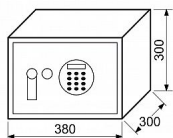

RS.30R.LA sejf kódový s alermem a páčkou

» ZABEZPEČENÍ » TREZORY, POKLADNIČKY

Popis

Alarm se spustí při třetím zadání nesprávného kódu, dále možnost aktivovat alarm pro případ neoprávněné manipulace se sejfem. Možnost nastavení master kódu. Rozměr vnější š/v/h: 380 x 300 x 300 mm Rozměr vnitřní š/v/h: 376 x 296 x 240 mm Objem: 27 l Hmotnost netto: 12,3 kg Síla materiálu: dveře 4 mm, plášť 2 mm Barva: šedá (RAL7016) Možnost ukotvení do zdi nebo podlahy. Balení vč. baterií AA 4 ks, 2 ks nouzových klíčů, 1 ks police, vnitřní plstě, ocelových hmoždinek, šroubů a externího zdroje.

Dodavatelské číslo	0849-35988
EAN	8592218035988
Značka	RICHTER
Kód produktu	05203-3187

Ocelový sejf s elektronickým zámekem s alarmem, podsvíceným LCD displejem a páčkou k otevření

Dostupnost sklad SEZAM : u dodavatele
Dostupné sklad dodavatele: sklad dodavatele