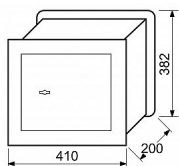

RS.38.SK sejf na klíč do zdi

» ZABEZPEČENÍ » TREZORY, POKLADNIČKY

Popis

Balení vč. 1 ks vyjímatelné police, filcu a 2 ks klíčů

Rozměr vnější š/v/h: 410 x 382 x 200 mm

Rozměr vnitřní š/v/h: 390 x 363 x 147 mm

Objem: 20,8 l

Hmotnost netto: 16,8 kg

Síla materiálu:

- dveře 6 mm
- plášť 2 mm

Barva: šedá (RAL7016)

Dodavatelské číslo	0849-43426
EAN	8592218043426
Značka	RICHTER
Kód produktu	05203-3134
Balení	0 ks

Ocelový sejf pro zazdění s mechanickým zámekem