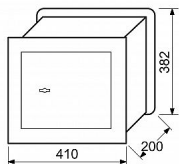

RS.38.SK sejf na klíč do zdi

» ZABEZPEČENÍ » TREZORY, POKLADNIČKY

Popis

Balení vč. 1 ks vyjímatelné police, filcu a 2 ks klíčů
Rozměr vnější š/v/h: 410 x 382 x 200 mm Rozměr
vnitřní š/v/h: 390 x 363 x 147 mm Objem: 20,8 l
Hmotnost netto: 16,8 kg Síla materiálu: • dveře 6 mm •
plášť 2 mm Barva: šedá (RAL7016)