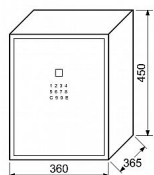

RS.45.LUX.FIN sejf na kód a na otisk prstu

» ZABEZPEČENÍ » TREZORY, POKLADNIČKY

Dodavatelské číslo	0865-65540
EAN	8592218065540
Značka	RICHTER
Kód produktu	05203-3067
Balení	1 Ks

Ocelový sejf s elektronickým zámekem na číselný kód a otisk prstu.

- Indikace nízkého stavu baterie.
- Možnost ukotvení do podlahy.
- Balení vč. baterií AA 4 ks, 1 ks záložní zdroj pro otevření sejfu, 2 ks nouzových klíčů, 1ks vyjímatelná police, 2 ks kotvících šroubů, 2 ks hmoždinek, 2 ks podložek.
- Rozměr vnější š/v/h: 360 x 450 x 365 mm
- Rozměr vnitřní š/v/h: 356 x 446 x 285 mm
- Síla materiálu: dveře 2 mm, plášť 2 mm
- Objem: 45 l
- Hmotnost netto: 18,32 kg
- Povrch: strukturovaný
- Barva: černá (RAL9005)