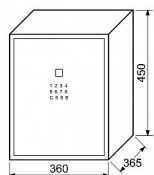

RS.45.LUX.FIN sejf na kod a na otisk prstu

» ZABEZPEČENÍ » TREZORY, POKLADNIČKY

Dodavatelské číslo	0865-65540
EAN	8592218065540
Značka	RICHTER
Kód produktu	05203-3067
Balení	1 ks

Ocelový sejf s elektronickým zámekem na číselný kód a otisk prstu.

- Indikace nízkého stavu baterie.
- Možnost ukotvení do podlahy.
- Balení vč. baterií AA 4 ks, 1 ks záložní zdroj pro otevření sejfu, 2 ks nouzových klíčů, 1ks vyjímatelná police, 2 ks kotvicích šroubů, 2 ks hmoždinek, 2 ks podložek.
- Rozměr vnější š/v/h: 360 x 450 x 365 mm
- Rozměr vnitřní š/v/h: 356 x 446 x 285 mm
- Síla materiálu: dveře 2 mm, plášť 2 mm
- Objem: 45 l
- Hmotnost netto: 18,32 kg
- Povrch: strukturovaný
- Barva: černá (RAL9005)