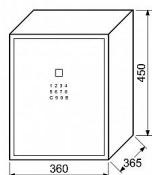

# RS.45.LUX.FIN sejf na kód a na otisk prstu

» ZABEZPEČENÍ » TREZORY, POKLADNIČKY

Dodavatelské číslo	0865-65540
EAN	8592218065540
Značka	RICHTER
Kód produktu	05203-3067
Balení	1 ks

Ocelový sejf s elektronickým zámekem na číselný kód a otisk prstu.

- Indikace nízkého stavu baterie.
- Možnost ukotvení do podlahy.
- Balení vč. baterií AA 4 ks, 1 ks záložní zdroj pro otevření sejfu, 2 ks nouzových klíčů, 1ks vyjímatelná police, 2 ks kotvicích šroubů, 2 ks hmoždinek, 2 ks podložek.
- Rozměr vnější š/v/h: 360 x 450 x 365 mm
- Rozměr vnitřní š/v/h: 356 x 446 x 285 mm
- Síla materiálu: dveře 2 mm, plášť 2 mm
- Objem: 45 l
- Hmotnost netto: 18,32 kg
- Povrch: strukturovaný
- Barva: černá (RAL9005)