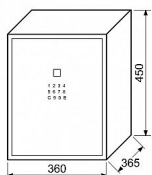

RS.45.LUX.FIN sejf na kód a na otisk prstu

» ZABEZPEČENÍ » TREZORY, POKLADNIČKY

Dodavatelské číslo	0865-65540
EAN	8592218065540
Značka	RICHTER
Kód produktu	05203-3067
Balení	1 Ks

Ocelový sejf s elektronickým zámekem na číselný kód a otisk prstu.

- Indikace nízkého stavu baterie.
- Možnost ukotvení do podlahy.
- Balení vč. baterií AA 4 ks, 1 ks záložní zdroj pro otevření sejfu, 2 ks nouzových klíčů, 1ks vyjímatelná police, 2 ks kotvicích šroubů, 2 ks hmoždinek, 2 ks podložek.
- Rozměr vnější š/v/h: 360 x 450 x 365 mm
- Rozměr vnitřní š/v/h: 356 x 446 x 285 mm
- Síla materiálu: dveře 2 mm, plášť 2 mm
- Objem: 45 l
- Hmotnost netto: 18,32 kg
- Povrch: strukturovaný
- Barva: černá (RAL9005)