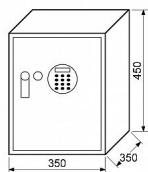

RS.45R.LA sejf kódový s alermem a páčkou

» ZABEZPEČENÍ » TREZORY, POKLADNIČKY

Popis

Ocelový sejf s elektronickým zámkem s alarmem, podsvíceným LCD displejem a páčkou k otevření Alarm se spustí při třetím zadání nesprávného kódu, dále možnost aktivovat alarm pro případ neoprávněné manipulace se sejfem. Možnost nastavení master kódu. Rozměr vnější š/v/h: 350 x 450 x 350 mm Rozměr vnitřní š/v/h: 346 x 446 x 290 mm Objem: 45 l Hmotnost netto: 16,1 kg Síla materiálu: dveře 4 mm, plášť 2 mm Barva: šedá (RAL7016) Možnost ukotvení do zdi nebo podlahy. Balení vč. baterií AA 4 ks, 2 ks nouzových klíčů, 1 ks police, vnitřní plstě, ocelových hmoždinek, šroubů a externího zdroje.

Dodavatelské číslo	0849-35995
EAN	8592218035995
Značka	RICHTER
Kód produktu	05203-3190
Balení	1 Ks

Ocelový sejf s elektronickým zámkem s alarmem, podsvíceným LCD displejem a páčkou k otevření

Dostupnost sklad SEZAM : u dodavatele
Dostupné sklad dodavatele: sklad dodavatele