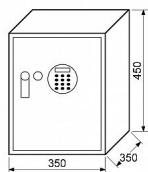

RS.45R.LA sejf kódový s alermem a páčkou

» ZABEZPEČENÍ » TREZORY, POKLADNIČKY

Popis

Ocelový sejf s elektronickým zámkem s alarmem, podsvíceným LCD displejem a páčkou k otevření Alarm se spustí při třetím zadání nesprávného kódu, dále možnost aktivovat alarm pro případ neoprávněné manipulace se sejfem. Možnost nastavení master kódu. Rozměr vnější š/v/h: 350 x 450 x 350 mm Rozměr vnitřní š/v/h: 346 x 446 x 290 mm Objem: 45 l Hmotnost netto: 16,1 kg Síla materiálu: dveře 4 mm, plášť 2 mm Barva: šedá (RAL7016) Možnost ukotvení do zdi nebo podlahy. Balení vč. baterií AA 4 ks, 2 ks nouzových klíčů, 1 ks police, vnitřní plstě, ocelových hmoždinek, šroubů a externího zdroje.

Dodavatelské číslo	0849-35995
EAN	8592218035995
Značka	RICHTER
Kód produktu	05203-3190
Balení	1 Ks

Ocelový sejf s elektronickým zámkem s alarmem, podsvíceným LCD displejem a páčkou k otevření

Dostupnost sklad SEZAM : u dodavatele
Dostupné sklad dodavatele: sklad dodavatele

Parametry

Další vlastnosti	NA KÓD
Značka	RICHTER