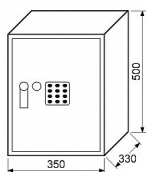

RS.50.EDK sejf kódový

» ZABEZPEČENÍ » TREZORY, POKLADNIČKY

Popis

Uživatelský kód může obsahovat 3-8 číslic, tzn. až 100 000 000 kombinací kódů. Časová blokáce zámku po 3 chybných pokusech. Indikace nízkého stavu baterie. Síla materiálu: dveře 4 mm, plášť 2 mm Rozměr vnější š/v/h: 350 x 500 x 330 mm Rozměr vnitřní š/v/h: 346 x 496 x 270 mm Objem: 46 l Hmotnost netto: 17,3 kg Barva: šedá (RAL7016) Možnost ukotvení do zdi nebo podlahy. Balení vč. baterií AA 4 ks, 2 ks nouzových klíčů, 2 ks polic, vnitřní plstě, ocelových hmoždinek a šroubů.