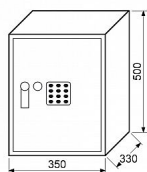

RS.50.EDK sejf kódový

» ZABEZPEČENÍ » TREZORY, POKLADNIČKY

Popis

Uživatelský kód může obsahovat 3-8 číslic, tzn. až 100 000 000 kombinací kódů.

Časová blokáce zámku po 3 chybných pokusech.

Indikace nízkého stavu baterie.

Síla materiálu: dveře 4 mm, plášť 2 mm

Rozměr vnější š/v/h: 350 x 500 x 330 mm

Rozměr vnitřní š/v/h: 346 x 496 x 270 mm

Objem: 46 l

Hmotnost netto: 17,3 kg

Barva: šedá (RAL7016)

Možnost ukotvení do zdi nebo podlahy.