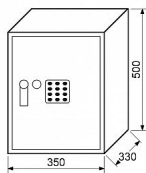

RS.50.EDK sejf kódový

» ZABEZPEČENÍ » TREZORY, POKLADNIČKY

Popis

Uživatelský kód může obsahovat 3-8 číslic, tzn. až 100 000 000 kombinací kódů. Časová blokáce zámku po 3 chybných pokusech. Indikace nízkého stavu baterie. Síla materiálu: dveře 4 mm, plášť 2 mm Rozměr vnější š/v/h: 350 x 500 x 330 mm Rozměr vnitřní š/v/h: 346 x 496 x 270 mm Objem: 46 l Hmotnost netto: 17,3 kg Barva: šedá (RAL7016) Možnost ukotvení do zdi nebo podlahy. Balení vč. baterií AA 4 ks, 2 ks nouzových klíčů, 2 ks polic, vnitřní plstě, ocelových hmoždinek a šroubů.