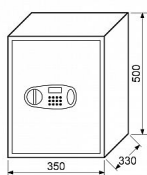

# RS.50.LCD sejf kódový

» ZABEZPEČENÍ » TREZORY, POKLADNIČKY

## Popis

Hmotnost netto: 18,2 kg Objem: 46 l Rozměr vnitřní š/v/h: 346 x 496 x 270 mm Rozměr vnější š/v/h: 350 x 500 x 330 mm Balení vč. baterií AA 4 ks, 2 ks nouzových klíčů, 2 ks vyjímatelných polic, filcu, ocelových hmoždinek a šroubů Možnost ukotvení do zdi nebo podlahy Síla materiálu: dveře 4 mm plášť 2 mm Barva:šedá (RAL7016)