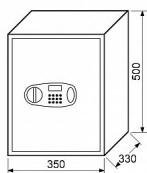

RS.50.LCD sejf kódový

» ZABEZPEČENÍ » TREZORY, POKLADNIČKY

Popis

Hmotnost netto: 18,2 kg

Objem: 46 l

Rozměr vnitřní š/v/h: 346 x 496 x 270 mm

Rozměr vnější š/v/h: 350 x 500 x 330 mm

Balení vč. baterií AA 4 ks, 2 ks nouzových klíčů, 2 ks vyjímatelných polic, filcu, ocelových hmoždinek a šroubů

Možnost ukotvení do zdi nebo podlahy

Síla materiálu:

dveře 4 mm

plášť 2 mm

Barva:šedá (RAL7016)

Dodavatelské číslo 0849-23886

EAN 8592218023886

Značka RICHTER

Kód produktu 05203-3090

Balení 1 ks

Ocelový sejf s elektronickým zámekem a LCD displejem

Dostupnost na hlavním skladě: skladem u dodavatele

Parametry

Značka RICHTER