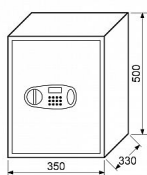

RS.50.LCD sejf kódový

» ZABEZPEČENÍ » TREZORY, POKLADNIČKY

Popis

Hmotnost netto: 18,2 kg Objem: 46 l Rozměr vnitřní š/v/h: 346 x 496 x 270 mm Rozměr vnější š/v/h: 350 x 500 x 330 mm Balení vč. baterií AA 4 ks, 2 ks nouzových klíčů, 2 ks vyjímatelných polic, filcu, ocelových hmoždinek a šroubů Možnost ukotvení do zdi nebo podlahy Síla materiálu: dveře 4 mm plášť 2 mm Barva:šedá (RAL7016)

Dodavatelské číslo	0849-23886
EAN	8592218023886
Značka	RICHTER
Kód produktu	05203-3090
Balení	1 Ks

Ocelový sejf s elektronickým zámekem a LCD displejem

Dostupnost sklad SEZAM : u dodavatele
Dostupné sklad dodavatele: sklad dodavatele