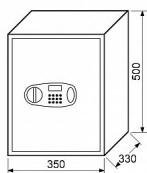

RS.50.LCD sejf kódový

» ZABEZPEČENÍ » TREZORY, POKLADNIČKY

Popis

Hmotnost netto: 18,2 kg

Objem: 46 l

Rozměr vnitřní š/v/h: 346 x 496 x 270 mm

Rozměr vnější š/v/h: 350 x 500 x 330 mm

Balení vč. baterií AA 4 ks, 2 ks nouzových klíčů, 2 ks vyjímatelných polic, filcu, ocelových hmoždinek a šroubů

Možnost ukotvení do zdi nebo podlahy

Síla materiálu:

dveře 4 mm

plášť 2 mm

Barva:šedá (RAL7016)

Dodavatelské číslo	0849-23886
EAN	8592218023886
Značka	RICHTER
Kód produktu	05203-3090
Balení	1 Ks

Ocelový sejf s elektronickým zámekem a LCD displejem