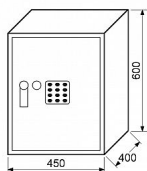

RS.60.EDK sejf kódový

» ZABEZPEČENÍ » TREZORY, POKLADNIČKY

Popis

Uživatelský kód může obsahovat 3-8 číslic, tzn. až 100 000 000 kombinací kódů Časová blokáce zámku po 3 chybných pokusech Indikace nízkého stavu baterie Možnost ukotvení do zdi, nebo podlahy Balení vč. baterií AA 4 ks, 2 ks nouzových klíčů, 1 ks vyjímatelné police, filcu, ocelových hmoždinek a šroubů Rozměr vnější š/v/h: 450 x 600 x 400 mm Rozměr vnitřní š/v/h: 446 x 596 x 340 mm Síla materiálu: dveře 4 mm, plášť 2 mm Objem: 90 l Hmotnost netto: 27 kg Barva: šedá (RAL7016)

Dodavatelské číslo	0849-40821
EAN	8592218040821
Značka	RICHTER
Kód produktu	05203-3112

Ocelový sejf s elektronickým zámkem, číselnou klávesnicí a páčkou k otevření

Dostupnost sklad SEZAM : u dodavatele
Dostupné sklad dodavatele: sklad dodavatele