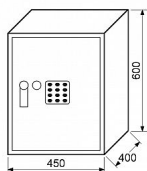

RS.60.EDK sejf kódový

» ZABEZPEČENÍ » TREZORY, POKLADNIČKY

Popis

Uživatelský kód může obsahovat 3-8 číslic, tzn. až 100 000 000 kombinací kódů Časová blokáce zámku po 3 chybných pokusech Indikace nízkého stavu baterie Možnost ukotvení do zdi, nebo podlahy Balení vč. baterií AA 4 ks, 2 ks nouzových klíčů, 1 ks vyjímatelné police, filcu, ocelových hmoždinek a šroubů Rozměr vnější š/v/h: 450 x 600 x 400 mm Rozměr vnitřní š/v/h: 446 x 596 x 340 mm Síla materiálu: dveře 4 mm, plášť 2 mm Objem: 90 l Hmotnost netto: 27 kg Barva: šedá (RAL7016)

Dodavatelské číslo	0849-40821
EAN	8592218040821
Značka	RICHTER
Kód produktu	05203-3112

Ocelový sejf s elektronickým zámekem, číselnou klávesnicí a páčkou k otevření

Dostupnost sklad SEZAM : u dodavatele
Dostupné sklad dodavatele: sklad dodavatele