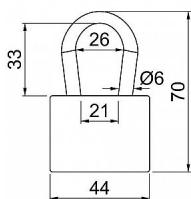

## Popis

Vynikající vlastnosti ve vnějším prostředí Vyjímatelný třmen, jištěný v osmi bodech Vložka zámku s 5lamelovými stavítky Hmotnost netto: 0,25 kg Balení vč. 3 ks klíčů

Dodavatelské číslo	0720-41941
EAN	8592218041941
Značka	RICHTER
Kód produktu	05203-5962