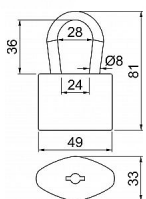

## Popis

Vynikající vlastnosti ve vnějším prostředí Vyjímatelný třmen, jištěný v osmi bodech Vložka zámku s 5lamelovými stavítky Hmotnost netto: 0,25 kg Balení vč. 3 ks klíčů

Dodavatelské číslo	0720-41941
EAN	8592218041941
Značka	RICHTER
Kód produktu	05203-5962