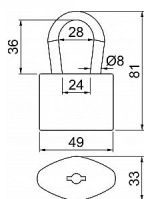

RV.12.45.SU3

» ZABEZPEČENÍ » VISACÍ ZÁMKY » Richter

Popis

Vynikající vlastnosti ve vnějším prostředí Vyjímatelný třmen, jištěný v osmi bodech Vložka zámku s 5lamelovými stavítky Hmotnost netto: 0,25 kg Balení vč. 3 ks klíčů

Dodavatelské číslo	0720-41958
EAN	8592218041958
Značka	RICHTER
Kód produktu	05203-5964

Ocelový zámek jednoduché lamelové konstrukce

Dostupnost sklad SEZAM : u dodavatele
Dostupné sklad dodavatele: sklad dodavatele