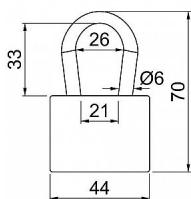

RV.12.45.SU3

» ZABEZPEČENÍ » VISACÍ ZÁMKY » Richter

Popis

Vynikající vlastnosti ve vnějším prostředí Vyjímatelný třmen, jištěný v osmi bodech Vložka zámku s 5lamelovými stavítky Hmotnost netto: 0,25 kg Balení vč. 3 ks klíčů

Dodavatelské číslo	0720-41958
EAN	8592218041958
Značka	RICHTER
Kód produktu	05203-5964

Ocelový zámek jednoduché lamelové konstrukce

Dostupnost sklad SEZAM : u dodavatele
Dostupné sklad dodavatele: sklad dodavatele