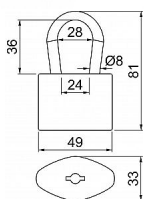

RV.12.50.SU1

» ZABEZPEČENÍ » VISACÍ ZÁMKY » Richter

Popis

Vynikající vlastnosti ve vnějším prostředí Vyjímatelný třmen, jištěný v osmi bodech Vložka zámku s 5lamelovými stavítky Hmotnost netto: 0,25 kg Balení vč. 3 ks klíčů

Dodavatelské číslo	0720-41965
EAN	8592218041965
Značka	RICHTER
Kód produktu	05203-5966

Ocelový zámek jednoduché lamelové konstrukce

Dostupnost sklad SEZAM : u dodavatele
Dostupné sklad dodavatele: sklad dodavatele

Parametry

Značka	RICHTER