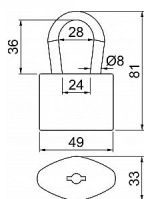

RV.12.50.SU3

» ZABEZPEČENÍ » VISACÍ ZÁMKY » Richter

Popis

Vynikající vlastnosti ve vnějším prostředí Vyjímatelný třmen, jištěný v osmi bodech Vložka zámku s 5lamelovými stavítky Hmotnost netto: 0,25 kg Balení vč. 3 ks klíčů

Dodavatelské číslo	0720-41989
EAN	8592218041989
Značka	RICHTER
Kód produktu	05203-5969

Ocelový zámek jednoduché lamelové konstrukce

Dostupnost sklad SEZAM : u dodavatele
Dostupné sklad dodavatele: sklad dodavatele