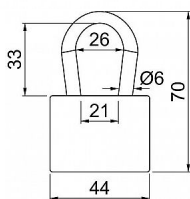

RV.12.50.SU3

» ZABEZPEČENÍ » VISACÍ ZÁMKY » Richter

Popis

Vynikající vlastnosti ve vnějším prostředí Vyjímatelný třmen, jištěný v osmi bodech Vložka zámku s 5lamelovými stavítky Hmotnost netto: 0,25 kg Balení vč. 3 ks klíčů

Dodavatelské číslo	0720-41989
EAN	8592218041989
Značka	RICHTER
Kód produktu	05203-5969

Ocelový zámek jednoduché lamelové konstrukce

Dostupnost sklad SEZAM : u dodavatele
Dostupné sklad dodavatele: sklad dodavatele

Parametry

Značka	RICHTER
--------	---------