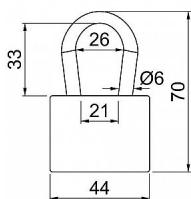

RV.12.50.SU3

» ZABEZPEČENÍ » VISACÍ ZÁMKY » Richter

Popis

Vynikající vlastnosti ve vnějším prostředí Vyjímatelný třmen, jištěný v osmi bodech Vložka zámku s 5lamelovými stavítky Hmotnost netto: 0,25 kg Balení vč. 3 ks klíčů

Dodavatelské číslo	0720-41989
EAN	8592218041989
Značka	RICHTER
Kód produktu	05203-5969

Ocelový zámek jednoduché lamelové konstrukce

Dostupnost sklad SEZAM : u dodavatele
Dostupné sklad dodavatele: sklad dodavatele