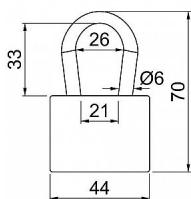

## Popis

Vynikající vlastnosti ve vnějším prostředí Vyjímatelný třmen, jištěný v osmi bodech Vložka zámku s 5lamelovými stavítky Hmotnost netto: 0,25 kg Balení vč. 3 ks klíčů

Dodavatelské číslo	0720-28270
EAN	8592218028270
Značka	RICHTER
Kód produktu	05203-5952