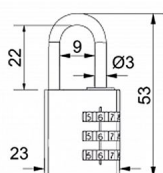

RV.12002.20.CRN černý kódový

» ZABEZPEČENÍ » VISACÍ ZÁMKY » Richter

Dodavatelské číslo	0721-38286
EAN	8592218038286
Značka	RICHTER
Kód produktu	05203-6810

Hliníkový kódový visací zámek s eloxovaným povrchem