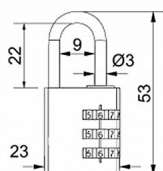

RV.12002.20.CRN černý kódový

» ZABEZPEČENÍ » VISACÍ ZÁMKY » Richter

Dodavatelské číslo	0721-38286
EAN	8592218038286
Značka	RICHTER
Kód produktu	05203-6810

Hliníkový kódový visací zámek s eloxovaným povrchem