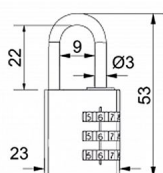

RV.12002.20.CRV červený kódový

» ZABEZPEČENÍ » VISACÍ ZÁMKY » Richter

Dodavatelské číslo	0721-26870
EAN	8592218026870
Značka	RICHTER
Kód produktu	05203-6802

Hliníkový kódový visací zámek s eloxovaným povrchem