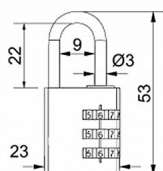

RV.12002.20.MOD modrý kódový

» ZABEZPEČENÍ » VISACÍ ZÁMKY » Richter

Dodavatelské číslo	0721-26900
EAN	8592218026900
Značka	RICHTER
Kód produktu	05203-6808

Hliníkový kódový visací zámek s eloxovaným povrchem