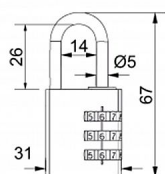

RV.12002.30.CRV červený kodový

» ZABEZPEČENÍ » VISACÍ ZÁMKY » Richter

Dodavatelské číslo	0721-17236
EAN	8592218017236
Značka	RICHTER
Kód produktu	05203-6822
Balení	0 ks

Hliníkový kódový visací zámek s eloxovaným povrchem.