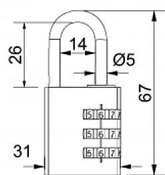

RV.12002.30 kódový visací zámek

» ZABEZPEČENÍ » VISACÍ ZÁMKY » Richter

Značka

RICHTER

Kód produktu

MP05203-6820

Hliníkový kódový visací zámek s eloxovaným povrchem.

Ideální pro zabezpečení šatních skříněk a zavazadel
Nastavení vlastní kombinace, kterou můžete kdykoliv změnit