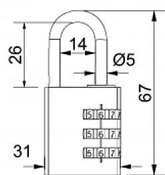

RV.12002.30 kódový visací zámek

» ZABEZPEČENÍ » VISACÍ ZÁMKY » Richter

Značka	RICHTER
Kód produktu	MP05203-6820

Hliníkový kódový visací zámek s eloxovaným povrchem.

Ideální pro zabezpečení šatních skříněk a zavazadel
Nastavení vlastní kombinace, kterou můžete kdykoliv změnit

1.000 kombinací zámku
Hmotnost netto: 0,06 kg

Dostupnost sklad SEZAM : více než 20 ks
Dostupné sklad dodavatele: momentálně nedostupné

Parametry

Další vlastnosti	NA KÓD
Značka	RICHTER