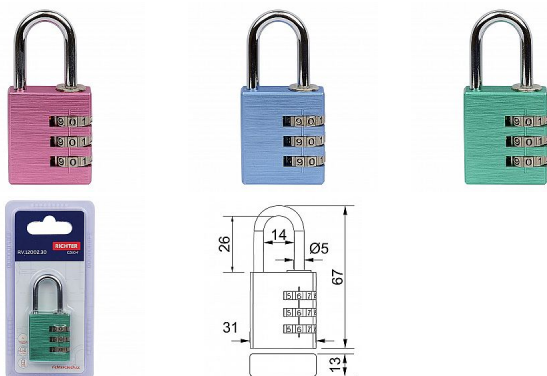

RV.12002.30.P visací zámek na kód

» ZABEZPEČENÍ » VISACÍ ZÁMKY » Richter

Značka	RICHTER
Kód produktu	MP05203-6823

Ideální pro zabezpečení šatních skříněk a zavazadel.

- Nastavení vlastní kombinace, kterou lze kdykoliv změnit.
- 1.000 kombinací zámku.

Hmotnost netto: 0,06 kg

Dostupnost sklad SEZAM : u dodavatele
Dostupné sklad dodavatele: momentálně nedostupné

Parametry

Další vlastnosti	NA KÓD
Značka	RICHTER