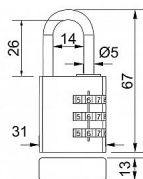

RV.12002.30.PMOD pastelově modrá kódový

» ZABEZPEČENÍ » VISACÍ ZÁMKY » Richter

Dodavatelské číslo	0721-52909
EAN	8592218052909
Značka	RICHTER
Kód produktu	05203-6825

Ideální pro zabezpečení šatních skříněk a zavazadel.

- Nastavení vlastní kombinace, kterou lze kdykoliv změnit.
- 1.000 kombinací zámku.

Hmotnost netto: 0,06 kg

Dostupnost sklad SEZAM : u dodavatele
Dostupné sklad dodavatele: sklad dodavatele

Parametry

Další vlastnosti	NA KÓD
Značka	RICHTER