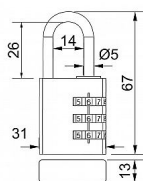

RV.12002.30.PRUZ pastelově růžová kódový

» ZABEZPEČENÍ » VISACÍ ZÁMKY » Richter

Dodavatelské číslo	0721-49091
EAN	8592218049091
Značka	RICHTER
Kód produktu	05203-6823

Ideální pro zabezpečení šatních skříněk a zavazadel.

- Nastavení vlastní kombinace, kterou lze kdykoliv změnit.
- 1.000 kombinací zámku.

Hmotnost netto: 0,06 kg

Dostupnost sklad SEZAM : u dodavatele
Dostupné sklad dodavatele: sklad dodavatele

Parametry

Další vlastnosti	NA KÓD
Značka	RICHTER