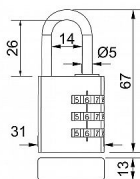

RV.12002.30.PZEL pastelově zelená kódový

» ZABEZPEČENÍ » VISACÍ ZÁMKY » Richter

Dodavatelské číslo	0721-52916
EAN	8592218052916
Značka	RICHTER
Kód produktu	05203-6827

Ideální pro zabezpečení šatních skříněk a zavazadel.

- Nastavení vlastní kombinace, kterou lze kdykoliv změnit.
- 1.000 kombinací zámku.

Hmotnost netto: 0,06 kg

Dostupnost sklad SEZAM : u dodavatele
Dostupné sklad dodavatele: sklad dodavatele

Parametry

Další vlastnosti	NA KÓD
Značka	RICHTER