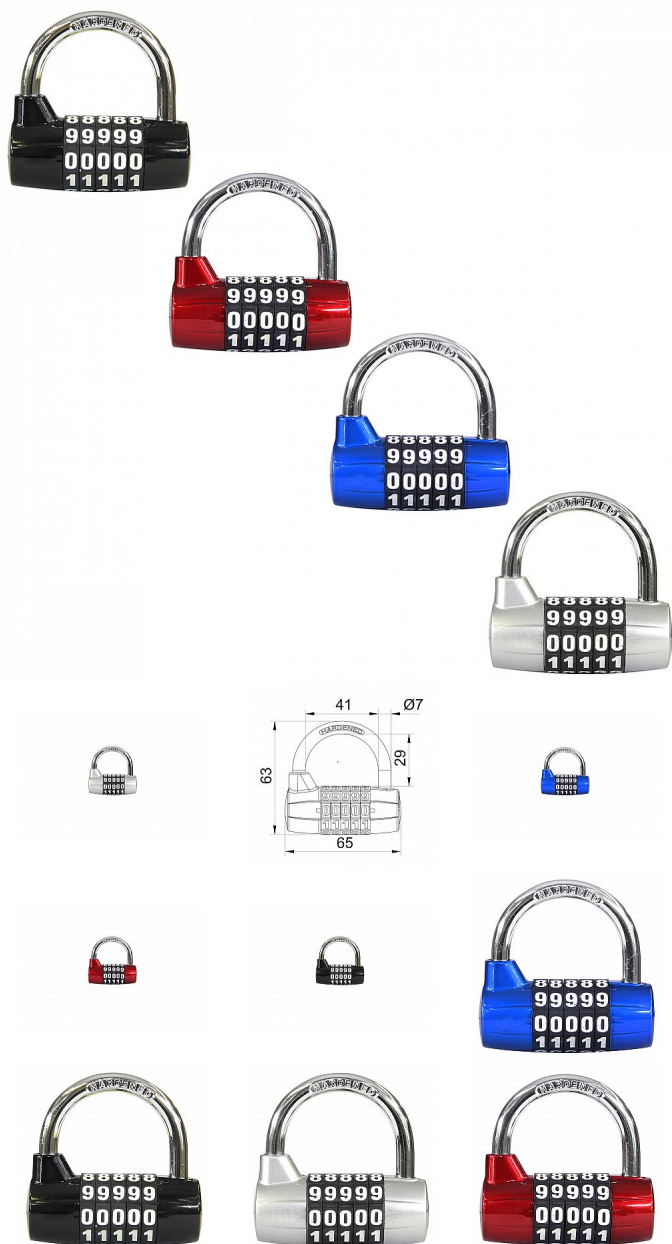

RV.25003. Kódový visací zámek

» ZABEZPEČENÍ » VISACÍ ZÁMKY » Richter

Popis

Třmen zámku HARDENED. Nastavení vlastní kombinace, kterou můžete kdykoliv změnit. 100.000 kombinací zámku = vysoká bezpečnost. Barva: stříbrná Hmotnost netto: 0,19 kg

Značka

RICHTER

Kód produktu

MP05203-6070

Kódový visací zámek ze slitiny zinku

Dostupnost sklad SEZAM :

skladem

Dostupné sklad dodavatele: