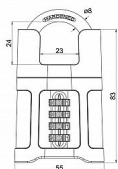

RV.25011 visací zámek kódový s krytem třmenu

» ZABEZPEČENÍ » VISACÍ ZÁMKY » Richter

Dodavatelské číslo	0721-36213
EAN	8592218036213
Značka	RICHTER
Kód produktu	05203-6020
Balení	1 ks

Kódový visací zámek s krytem třmenu

Vyrobený ze slitiny zinku.

Třmen HARDENED.

Nastavení vlastní kombinace, kterou můžete kdykoliv změnit.

10.000 kombinací zámku.

Hmotnost netto: 0,27 kg

Barva: černá

Dostupnost na hlavním skladě: skladem

Parametry