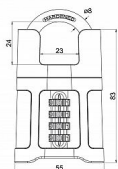

RV.25011 visací zámek kódový s krytem třmenu

» ZABEZPEČENÍ » VISACÍ ZÁMKY » Richter

Dodavatelské číslo	0721-36213
EAN	8592218036213
Značka	RICHTER
Kód produktu	05203-6020
Balení	1 ks

Kódový visací zámek s krytem třmenu

Vyrobený ze slitiny zinku.

Třmen HARDENED.

Nastavení vlastní kombinace, kterou můžete kdykoliv změnit.

10.000 kombinací zámku.

Hmotnost netto: 0,27 kg

Barva: černá

Dostupnost na hlavním skladě: skladem u dodavatele