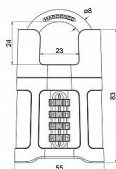

RV.25011 visací zámek kódový s krytem třmenu

» ZABEZPEČENÍ » VISACÍ ZÁMKY » Richter

Dodavatelské číslo	0721-36213
EAN	8592218036213
Značka	RICHTER
Kód produktu	05203-6020
Balení	1 Ks

Kódový visací zámek s krytem třmenu

Vyrobený ze slitiny zinku.

Třmen HARDENED.

Nastavení vlastní kombinace, kterou můžete kdykoliv změnit.

10.000 kombinací zámku.

Hmotnost netto: 0,27 kg

Barva: černá

Dostupnost sklad SEZAM : skladem
Dostupné sklad dodavatele: sklad dodavatele