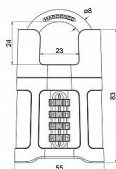

# RV.25011 visací zámek kódový s krytem třmenu

» ZABEZPEČENÍ » VISACÍ ZÁMKY » Richter

Dodavatelské číslo	0721-36213
EAN	8592218036213
Značka	RICHTER
Kód produktu	05203-6020
Balení	1 Ks

Kódový visací zámek s krytem třmenu

Vyrobený ze slitiny zinku.

Třmen HARDENED.

Nastavení vlastní kombinace, kterou můžete kdykoliv změnit.

10.000 kombinací zámku.

Hmotnost netto: 0,27 kg

Barva: černá

Dostupnost sklad SEZAM : skladem  
Dostupné sklad dodavatele: sklad dodavatele