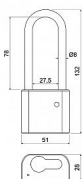

RV.320.PL visací zámek po půlvložku dlouhé oko

» ZABEZPEČENÍ » VISACÍ ZÁMKY » Richter

Dodavatelské číslo	0777-50622
EAN	8592218050622
Značka	RICHTER
Kód produktu	05203-6093
Balení	1 Ks

- Mosazný visací zámek levý, na standardní půlvložku "0/30", (např. EURO XStar, EURO Secure, EURO Plus, ...).
- Prodloužený třmen zámku HARDENED, jištěný ve dvou bodech.
- Zamykání bez klíče - zatlačením třmenu.
- Dodáváno bez půlvložky.
- Balení vč. 1ks červíku M5.

Hmotnost netto:

- 0,41 kg,

Povrch: kartáčovaný

Dostupnost sklad SEZAM :
Dostupné sklad dodavatele:

u dodavatele
sklad dodavatele

Parametry

Značka	RICHTER
--------	---------