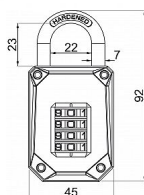

RV.621.CRN černý kódový visací zámek

» ZABEZPEČENÍ » VISACÍ ZÁMKY » Richter

Dodavatelské číslo	0755-37012
Značka	RICHTER
Kód produktu	05203-6019
Balení	1 Ks

Kódový visací zámek, vyrobený ze slitiny zinku

Třmen HARDENED

Nastavení vlastní kombinace, kterou můžete kdykoliv změnit

10.000 kombinací zámku

Hmotnost netto: 0,17 kg

Barva: černá

Dostupnost sklad SEZAM : skladem

Parametry

Další vlastnosti	NA KÓD
Značka	RICHTER