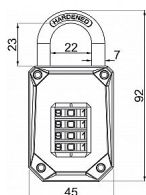

RV.621 kódový visací zámek

» ZABEZPEČENÍ » VISACÍ ZÁMKY » Richter

Dodavatelské číslo	0755-37012
Značka	RICHTER
Kód produktu	05203-6019
Balení	1 ks

Kódový visací zámek, vyrobený ze slitiny zinku

Třmen HARDENED