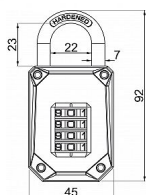

RV.621 kódový visací zámek

» ZABEZPEČENÍ » VISACÍ ZÁMKY » Richter

Dodavatelské číslo	0755-37012
Značka	RICHTER
Kód produktu	05203-6019
Balení	1 ks

Kódový visací zámek, vyrobený ze slitiny zinku

Třmen HARDENED

Nastavení vlastní kombinace, kterou můžete kdykoliv změnit

10.000 kombinací zámku

Hmotnost netto: 0,17 kg

Barva: černá

Dostupnost na hlavním skladě: skladem

Parametry

Značka	RICHTER