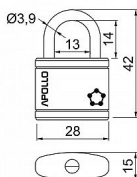

RV.APOLLO.25.CRV červený

» ZABEZPEČENÍ » VISACÍ ZÁMKY » Richter

Popis

1. Práškově lakované těleso zámku s plastovým krytem
   - Třmen zámku HARDENED, jištěný ve dvou bodech
   - Zamykání bez klíče - zatlačením třmenu
   - Vložka zámku s 5 odpruženými stavítky
   - Balení vč. 3 ks klíčů
2. Hmotnost netto: • 0,07 kg

Dodavatelské číslo	0719-46618
EAN	8592218046618
Značka	RICHTER
Kód produktu	05203-6016

Ocelový visací zámek

Dostupnost sklad SEZAM : u dodavatele
Dostupné sklad dodavatele: sklad dodavatele

Parametry

Značka	RICHTER