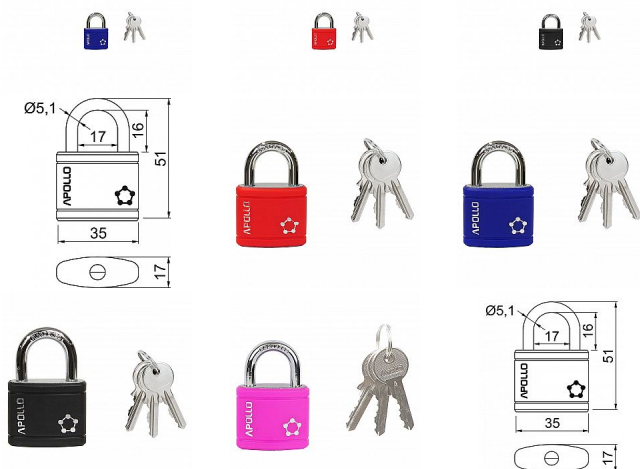

RV.APOLLO.35 visací zámek

» ZABEZPEČENÍ » VISACÍ ZÁMKY » Richter

Značka	RICHTER
Kód produktu	MP05203-6000

Ocelový visací zámek

Dostupnost sklad SEZAM :	skladem
Dostupné sklad dodavatele:	momentálně nedostupné

Popis

- Práškově lakované těleso zámku s plastovým krytem
 - Třmen zámku HARDENED, jištěný ve dvou bodech
 - Zamykání bez klíče - zatlačením třmenu
 - Vložka zámku s 5 odpruženými stavitky
 - Balení vč. 3 ks klíčů
- Hmotnost netto: • 0,07 kg

Parametry

Značka	RICHTER
--------	---------