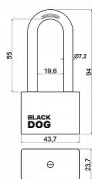

RV.BLACKDOG.30.PL dlouhé oko

» ZABEZPEČENÍ » VISACÍ ZÁMKY » Richter

Dodavatelské číslo	0720-44928
EAN	8592218044928
Značka	RICHTER
Kód produktu	05203-5983
Balení	1 Ks

Ocelový visací zámek s plastovým krytem.

- Vhodný i pro vnější prostředí.
- Standardní nebo prodloužený (PL) třmen zámku HARDENED, jištěný ve dvou bodech.
- Vložka zámku s 5 lamelovými stavítky.
- Zamykání klíčem.
- Balení vč. 5 ks klíčů.

Barva: • černá

Dostupnost sklad SEZAM :

u dodavatele

Dostupné sklad dodavatele:

sklad dodavatele

Parametry

Značka	RICHTER