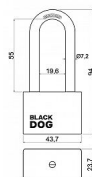

# RV.BLACKDOG PL visací zámek dlouhé oko

» ZABEZPEČENÍ » VISACÍ ZÁMKY » Richter

Značka

RICHTER

Kód produktu

MP05203-5983

Ocelový visací zámek s plastovým krytem.

- Vhodný i pro vnější prostředí.
- Standardní nebo prodloužený (PL) třmen zámku HARDENED, jištěný ve dvou bodech.
- Vložka zámku s 5 lamelovými stavítky.
- Zamykání klíčem.
- Balení vč. 5 ks klíčů.