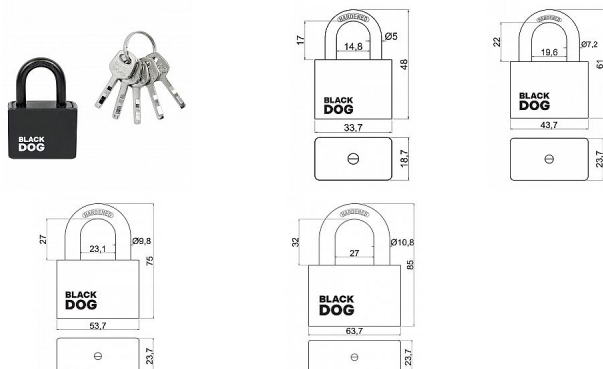

RV.BLACKDOG visací zámek

» ZABEZPEČENÍ » VISACÍ ZÁMKY » Richter

Značka

RICHTER

Kód produktu

MP05203-5982

Ocelový visací zámek s plastovým krytem.

- Vhodný i pro vnější prostředí.
- Standardní nebo prodloužený (PL) třmen zámku HARDENED, jištěný ve dvou bodech.
- Vložka zámku s 5 lamelovými stavítky.
- Zamykání klíčem.
- Balení vč. 5 ks klíčů.

Barva: • černá

Dostupnost sklad SEZAM :

u dodavatele

Dostupné sklad dodavatele:

momentálně nedostupné

Parametry

Značka

RICHTER